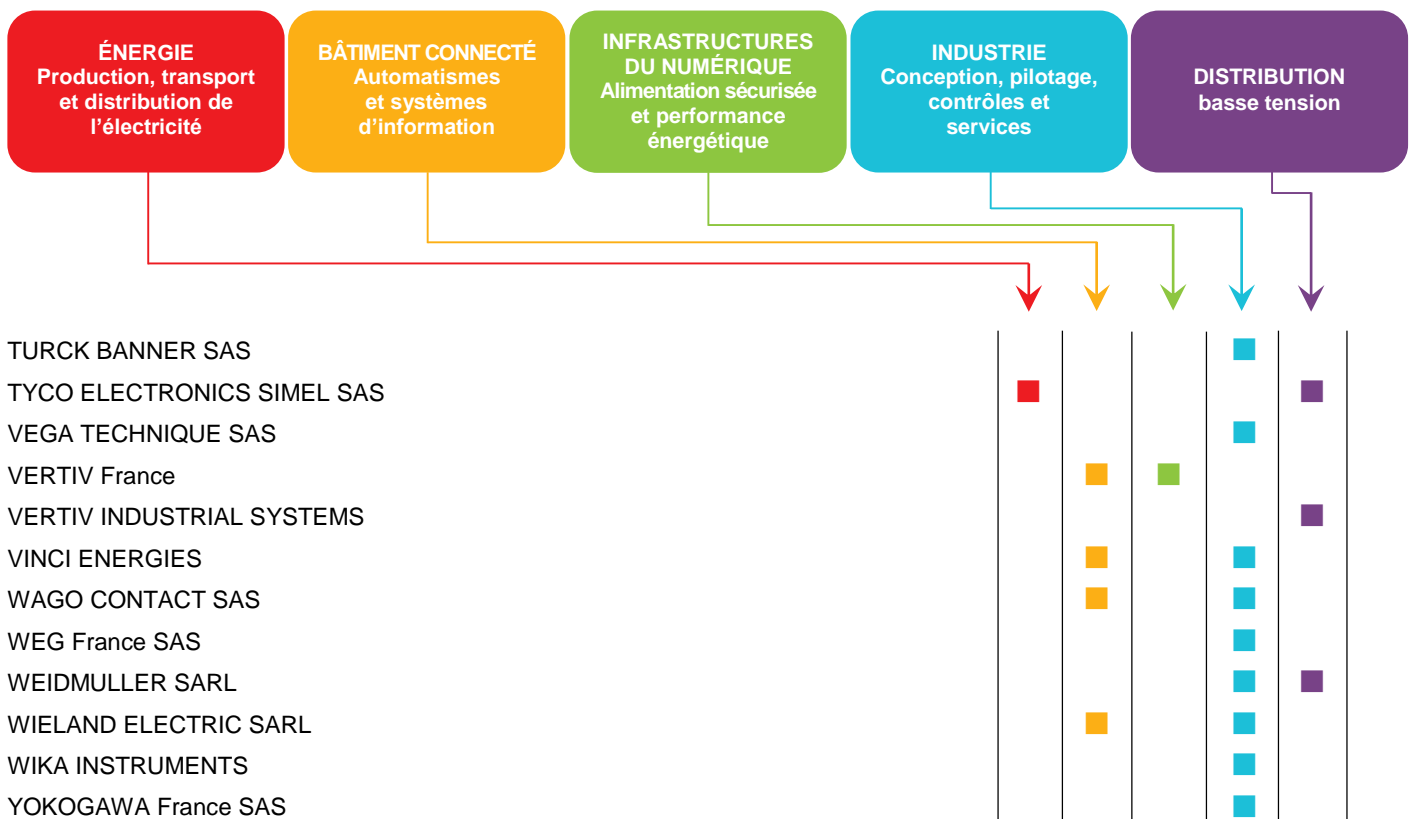

MEMBRES ASSOCIÉS

B&R AUTOMATION
BBS CONCEPTION
DELTA ENERGY SYSTEMS (France) SA
ENERTIME
EXOES
HELIOCLIM
IGE+XAO SA
NASKEO ENVIRONNEMENT
SCHMALZ SAS
TRACE SOFTWARE INTERNATIONAL
VAHLE France